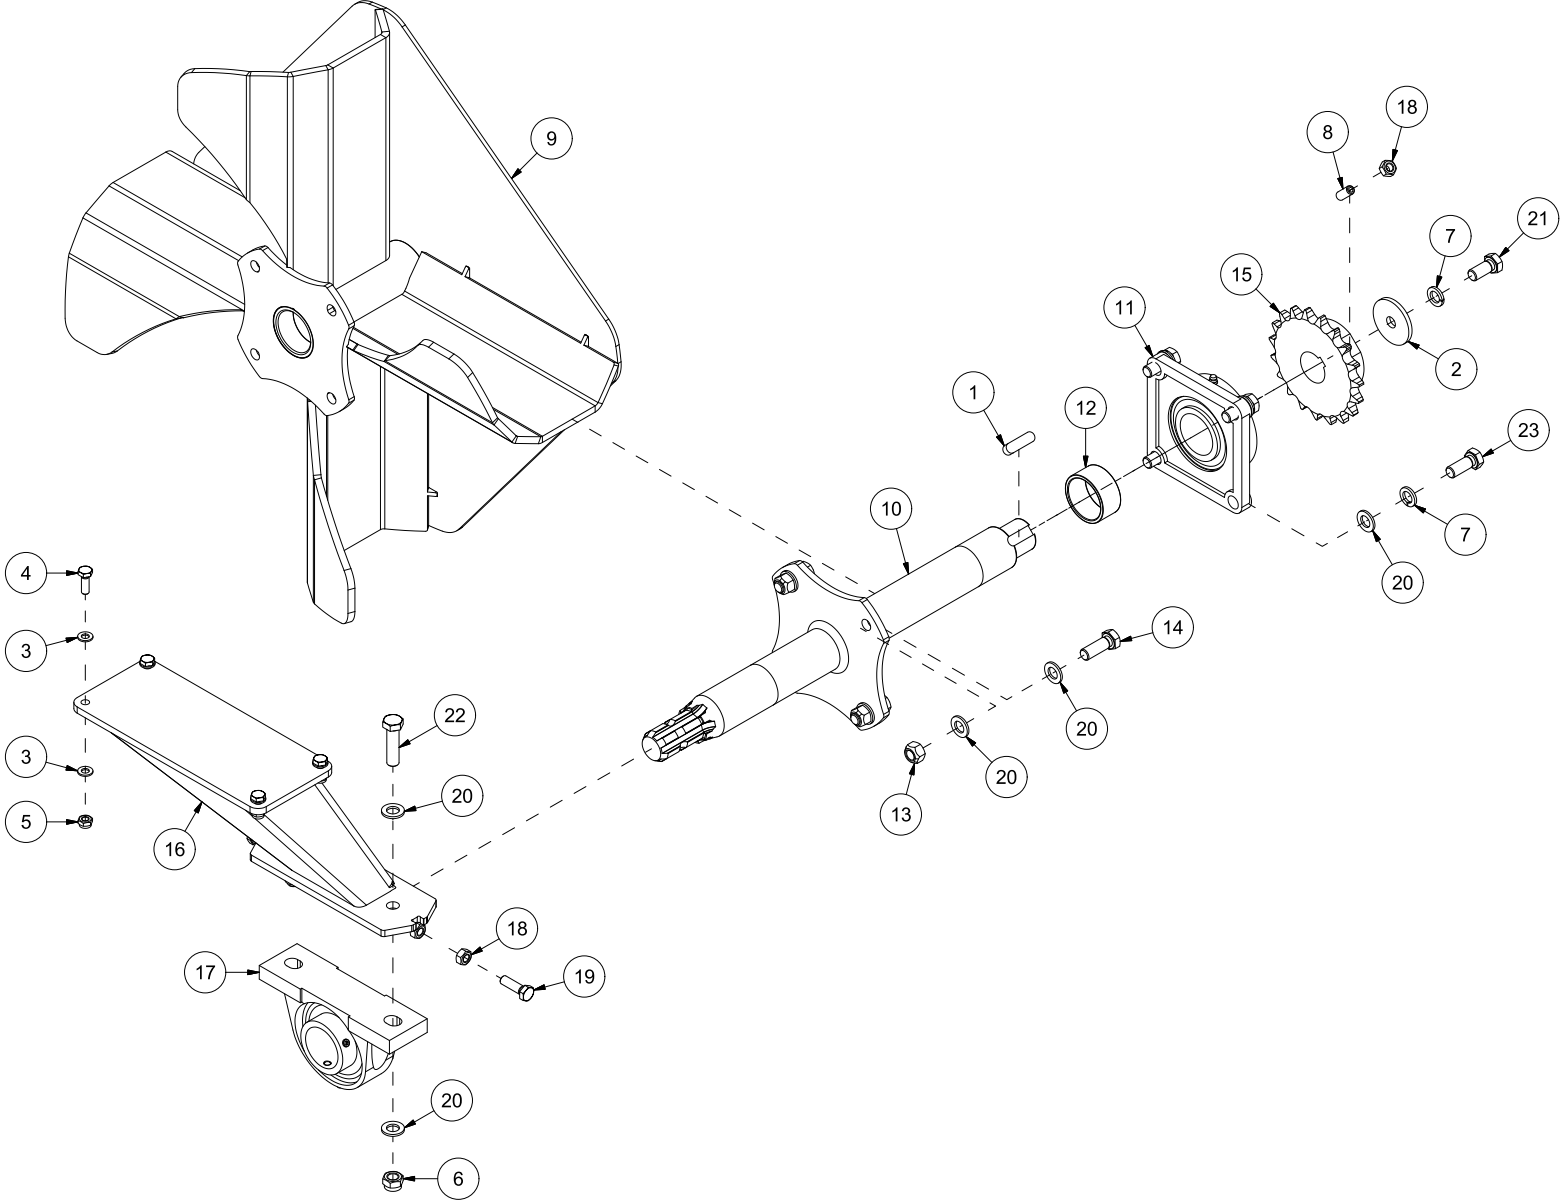

TF240 Reseveredelskatalog

Serienummer: f.o.m. 140033 | t.o.m. 140082

INNHALDSFORTEGNELSE	2
25238001 SKROG OG DEKSLER	4
25238002 UTKASTERVIFTE.....	6
25238003 INNMATERSKRUE	8
25238004 UTKASTERTUT.....	10
25238005 NEDBREKSKLAFF	12
25238006 SYLINDER UTKASTERTUT	14
25238007 STAG UTKASTERTUT.....	16
25238008 GIRBOKS OG KJEDER	18
25238009 GLIDESKO.....	20
25238010 KANTSKJÆR HØYRE SIDE.....	22
25238011 SNØSAMLER VENSTRE SIDE	24
25238012 SLITESTÅL KANTSKJÆR	26
25238013 FJÆRUTLØSER.....	28
25238014 HJUL	30

Pos	Ant	Artikkelnr	Beskrivelse
1	11	2344491	Låseskrue M16x45 EIZn 8.8 DIN 603
2	11	2489175	Lockingmutter med flens M16 EIZn DIN 6926
3	28	2531060	Underlagsskive M10 EIZn DIN 125
4	10	2422297	Sekskantskrue M10x25 EIZn 8.8 DIN 933
5	1	12523001	TF240 Skrog
6	2	1252496	Slitestål, kant
7	1	12523016	Deksel over innmaterskrue
8	4	2534060	Fjærskive M10 EIZn DIN 127
9	12	2483610	Lockingmutter M10 EIZn DIN 985
10	1	2935117	Klebemerke TF240 394x120
11	1	2935121	Klebemerke 45x309 Snøfres 540 rpm samleskilt
12	1	2935063	Klebemerke 68x40 CE
14	2	2551730	Trekkarmsbolt kat. 2 Ø28x95
15	2	2556142	Orepinne Ø10x40
16	2	2222140	Skvettlapp
17	2	12523024	Klemlist
18	2	2533060	Karosseriskive M10 EIZn DIN 9021
19	6	2422301	Sekskantskrue M10x35 EIZn 8.8 DIN 933
20	1	12523029	Deksel bak side
21	1	12523030	Deksel bak
22	1	12523031	Deksel side
23	1	2112242	Slitestål perforert 11x200x1220
24	1	12523035	Slitestål perforert 12x200x962