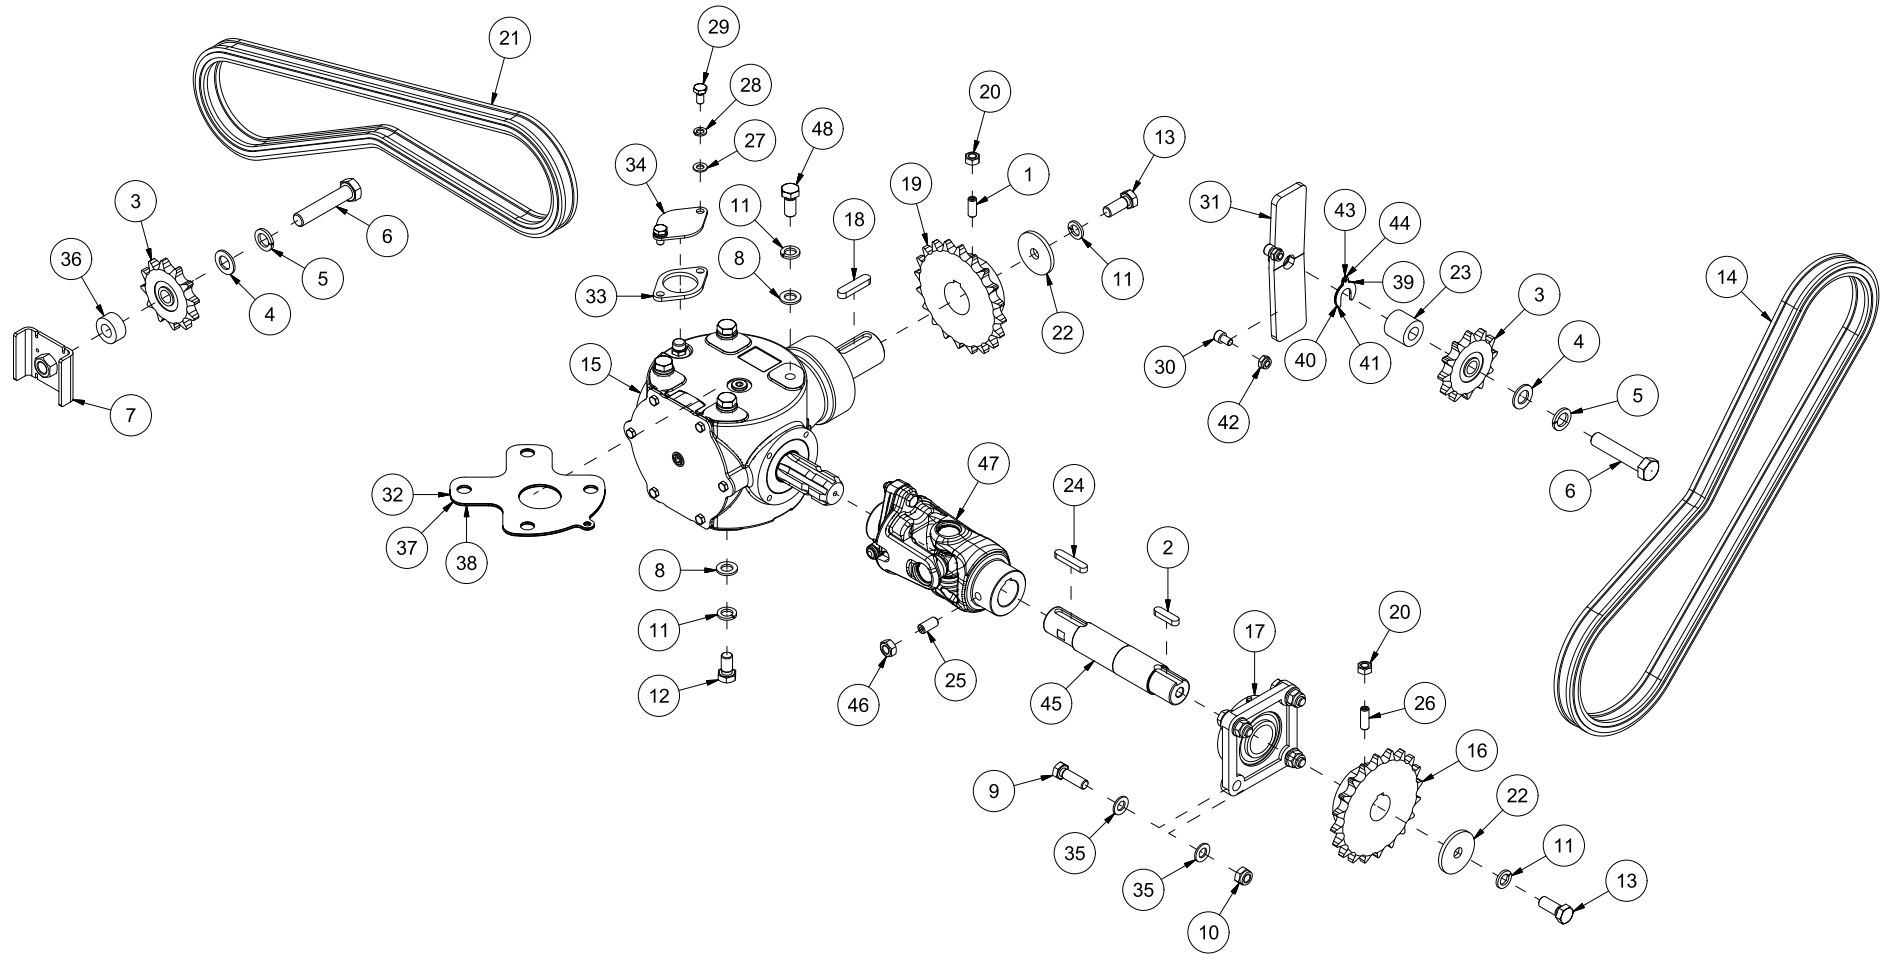

Pos	Ant	Artikkelnr	Beskrivelse
1	1	2473348	Gjengestift hul M12x30 EIZn DIN 916
2	1	2115160	Passkile 12x8 L45 St DIN 6885A
3	2	2954120	Kjedestrammehjul 1" 12 t
4	2	2531086	Underlagsskive M20 EIZn DIN 125
5	2	2534086	Fjærskive M20 EIZn DIN 127
6	2	2422583	Sekskantskrue M20x100 EIZn 8.8 DIN 931
7	1	1252090	Mutterplate
8	8	2531078	Underlagsskive M16 EIZn DIN 125
9	4	2422400	Sekskantskrue M14x45 EIZn 8.8 DIN 933
10	4	2483612	Lockingmutter M14 EIZn DIN 985
11	10	2534078	Fjærskive M16 EIZn DIN 127
12	4	2422485	Sekskantskrue M16x30 EIZn 8.8 DIN 933
13	2	2422489	Sekskantskrue M16x40 EIZn 8.8 DIN 933
14	1	2963124	Rullekjede 1" 67 ledd
15	1	2961118	Girboks
16	1	2964222	Kjedehjul z=20 ø=40
17	1	2954174	Flenslager UCF 209 45mm
18	1	2115176	Passkile 14x9 L60 St DIN 6885A
19	1	2964223	Kjedehjul z=20 ø=50
20	2	2481611	Sekskantmutter M12 EIZn DIN 934
21	1	2963118	Rullekjede 1" 65 ledd
22	2	1251340	Endeplate
23	1	1252083	Hylse for strammehjul
24	1	2114165	Passkile 12x8 L60 St DIN 6885A
25	1	2473386	Gjengestift hul M14x30 St DIN 916
26	1	2473350	Gjengestift hul M12x35 St DIN 916
27	2	2531060	Underlagsskive M10 EIZn DIN 125
28	2	2534060	Fjærskive M10 EIZn DIN 127
29	2	2422295	Sekskantskrue M10x20 EIZn 8.8 DIN 933
30	2	2477290	Unbrako sylinderskrue M10x16 EIZn DIN 912
31	1	12523026	Mutterplate
32	1	12523025	Shims girboks 4 mm
33	1	12523027	Lokk underdel
34	1	12523028	Lokk
35	8	2531072	Underlagsskive M14 EIZn DIN 125
36	1	1252283	Hylse
37	1	12523038	Shims girboks 3 mm
38	1	12523039	Shims girboks 2 mm
39	1	12523040	Shims Ø21/40x1,0
40	1	12523041	Shims Ø21/40x0,7
41	1	12523042	Shims Ø21/40x0,5
42	2	2483610	Lockingmutter M10 EIZn DIN 985

Pos	Ant	Artikkelnr	Beskrivelse
43	1	12523044	Shims Ø21/40x3,0
44	1	12523043	Shims Ø21/40x2,0
45	1	12523047	Aksel Ø45 L254
46	1	2481612	Sekskantmutter M14 EIZn DIN 934
47	1	2962196	Ledd- Ø40-1 3/4"
48	4	2422487	Sekskantskrue M16x35 EIZn 8.8 DIN 933