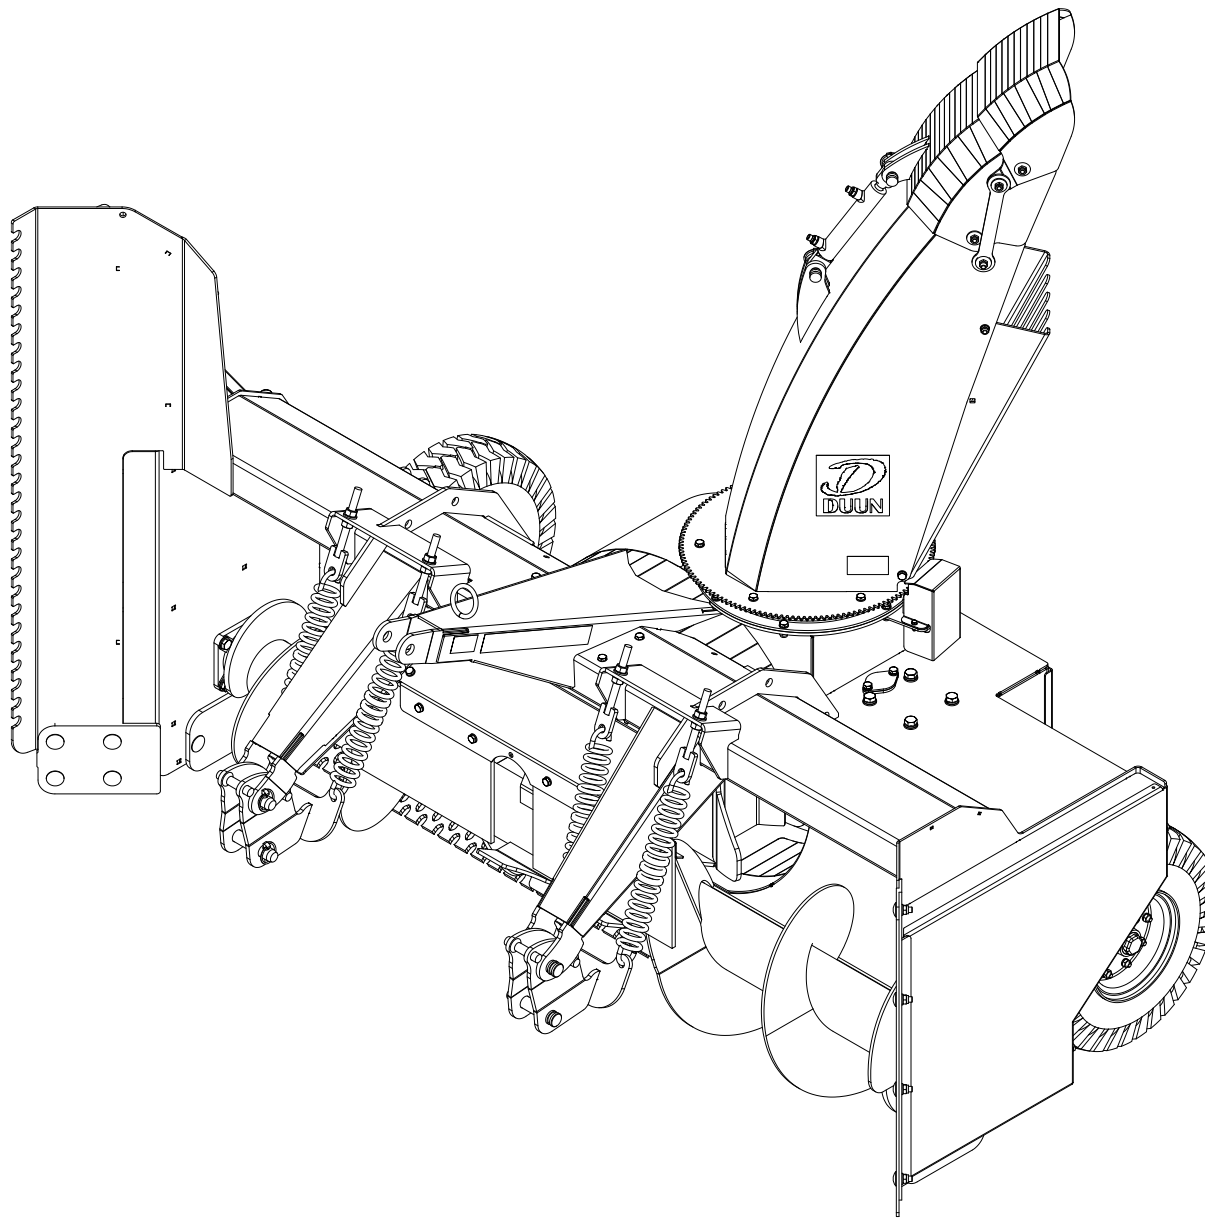

TF240 Reseveredelskatalog

Serienummer: f.o.m. 140033 | t.o.m. 140082

INNHALDSFORTEGNELSE	2
25238001 SKROG OG DEKSLER	4
25238002 UTKASTERVIFTE.....	6
25238003 INNMATERSKRUE	8
25238004 UTKASTERTUT.....	10
25238005 NEDBREKSKLAFF	12
25238006 SYLINDER UTKASTERTUT	14
25238007 STAG UTKASTERTUT.....	16
25238008 GIRBOKS OG KJEDER	18
25238009 GLIDESKO.....	20
25238010 KANTSKJÆR HØYRE SIDE.....	22
25238011 SNØSAMLER VENSTRE SIDE	24
25238012 SLITESTÅL KANTSKJÆR	26
25238013 FJÆRUTLØSER.....	28
25238014 HJUL	30