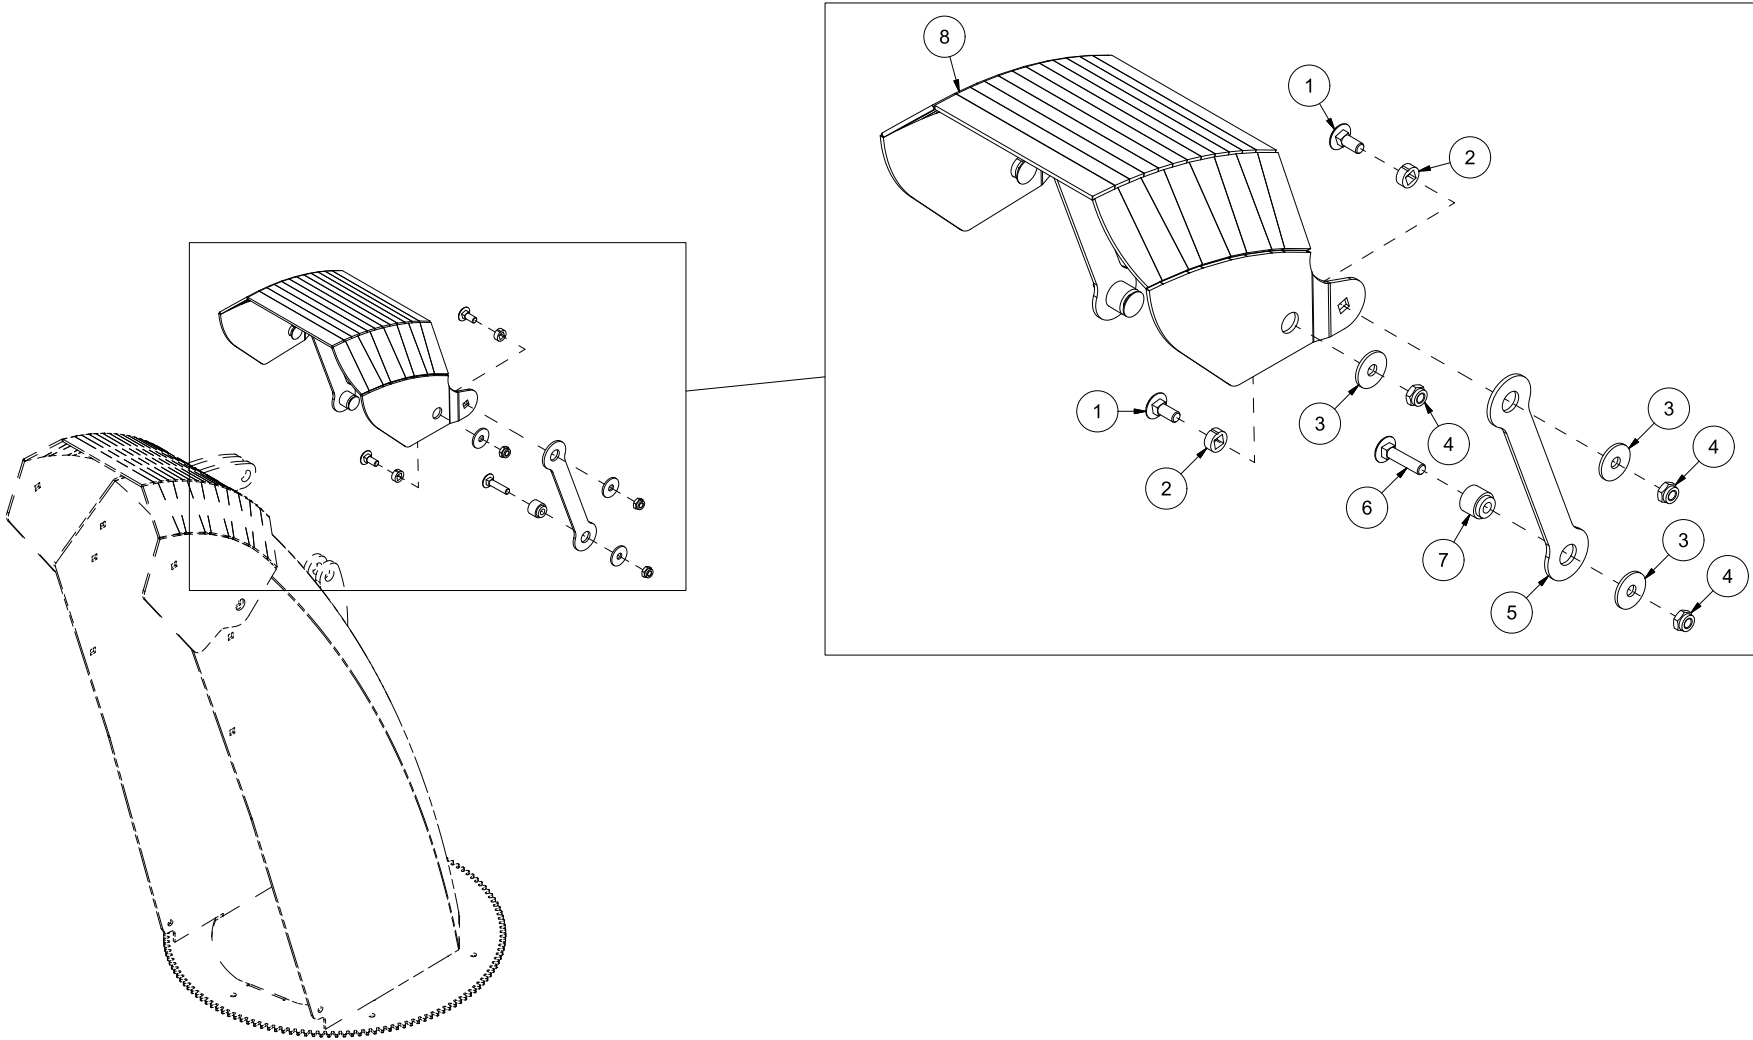

Pos	Ant	Artikkelnr	Beskrivelse
1	4	2344330	Låseskrue M10x25 EIZn 8.8 DIN 603
2	4	1252039	Opplagringskive
3	6	2533065	Karosseriskive ø11/35x3
4	6	2483610	Lockingmutter M10 EIZn DIN 985
5	2	1252037	Stag for nedbrekksklaff
6	2	2344335	Låseskrue M10x45 EIZn 8.8 DIN 603
7	2	1252041	Lagerhylse på tut
8	1	1252036	Nedbrekksklaff 80 cm