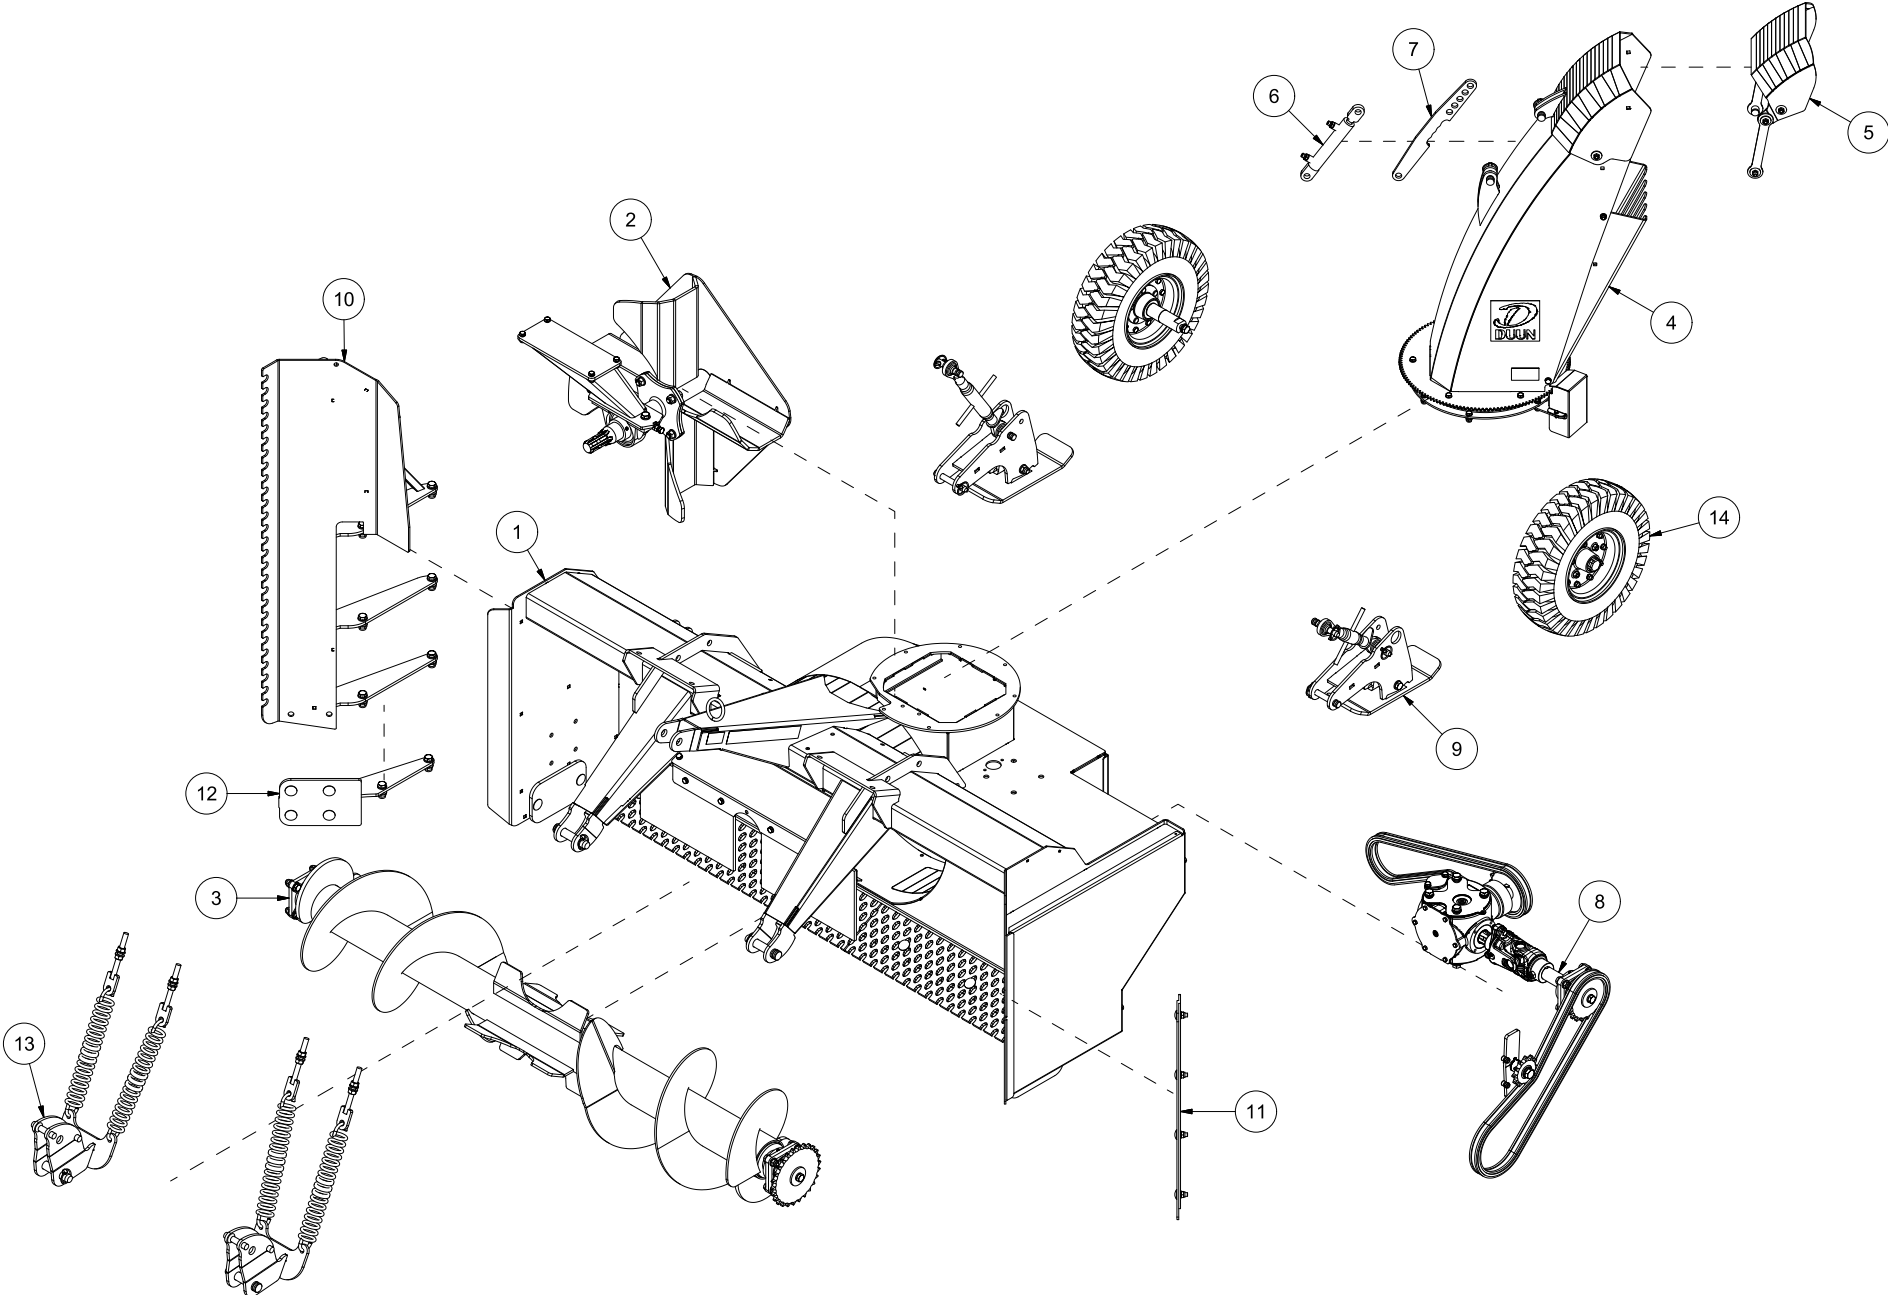

TF240 Reseveredelskatalog

Serienummer: f.o.m. 140033 | t.o.m. 140082

INNHALDSFORTEGNELSE	2
25238001 SKROG OG DEKSLER	4
25238002 UTKASTERVIFTE.....	6
25238003 INNMATERSKRUE	8
25238004 UTKASTERTUT.....	10
25238005 NEDBREKSKLAFF	12
25238006 SYLINDER UTKASTERTUT	14
25238007 STAG UTKASTERTUT.....	16
25238008 GIRBOKS OG KJEDER	18
25238009 GLIDESKO.....	20
25238010 KANTSKJÆR HØYRE SIDE.....	22
25238011 SNØSAMLER VENSTRE SIDE	24
25238012 SLITESTÅL KANTSKJÆR	26
25238013 FJÆRUTLØSER.....	28
25238014 HJUL	30