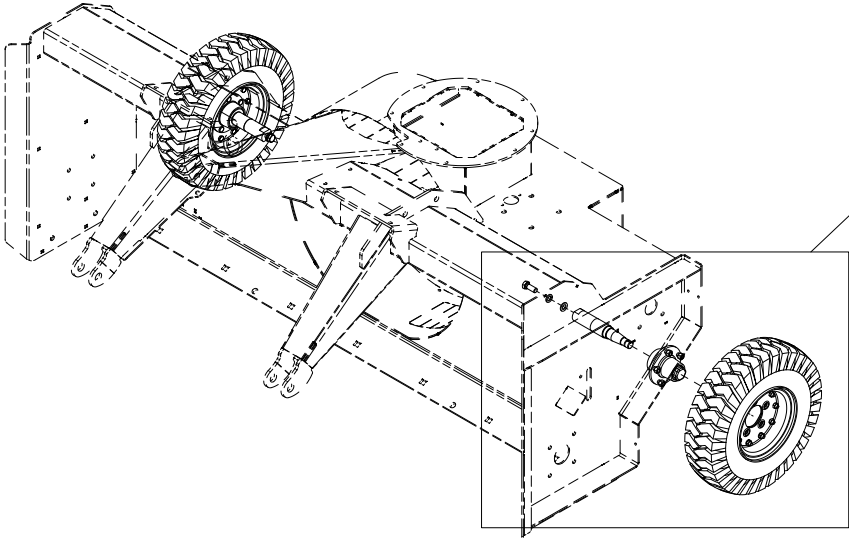

Pos	Ant	Artikkelnr	Beskrivelse
1	2	1252133	Akseltapp for hjul
2	2	2941520	Hjul 6.00x9 10L Kompl. m/felg
3	2	2531078	Underlagsskive M16 EIZn DIN 125
4	2	2534078	Fjærskive M16 EIZn DIN 127
5	2	2422489	Sekskantskrue M16x40 EIZn 8.8 DIN 933
6	2	2941621	Nav nr.21 uten akseltapp