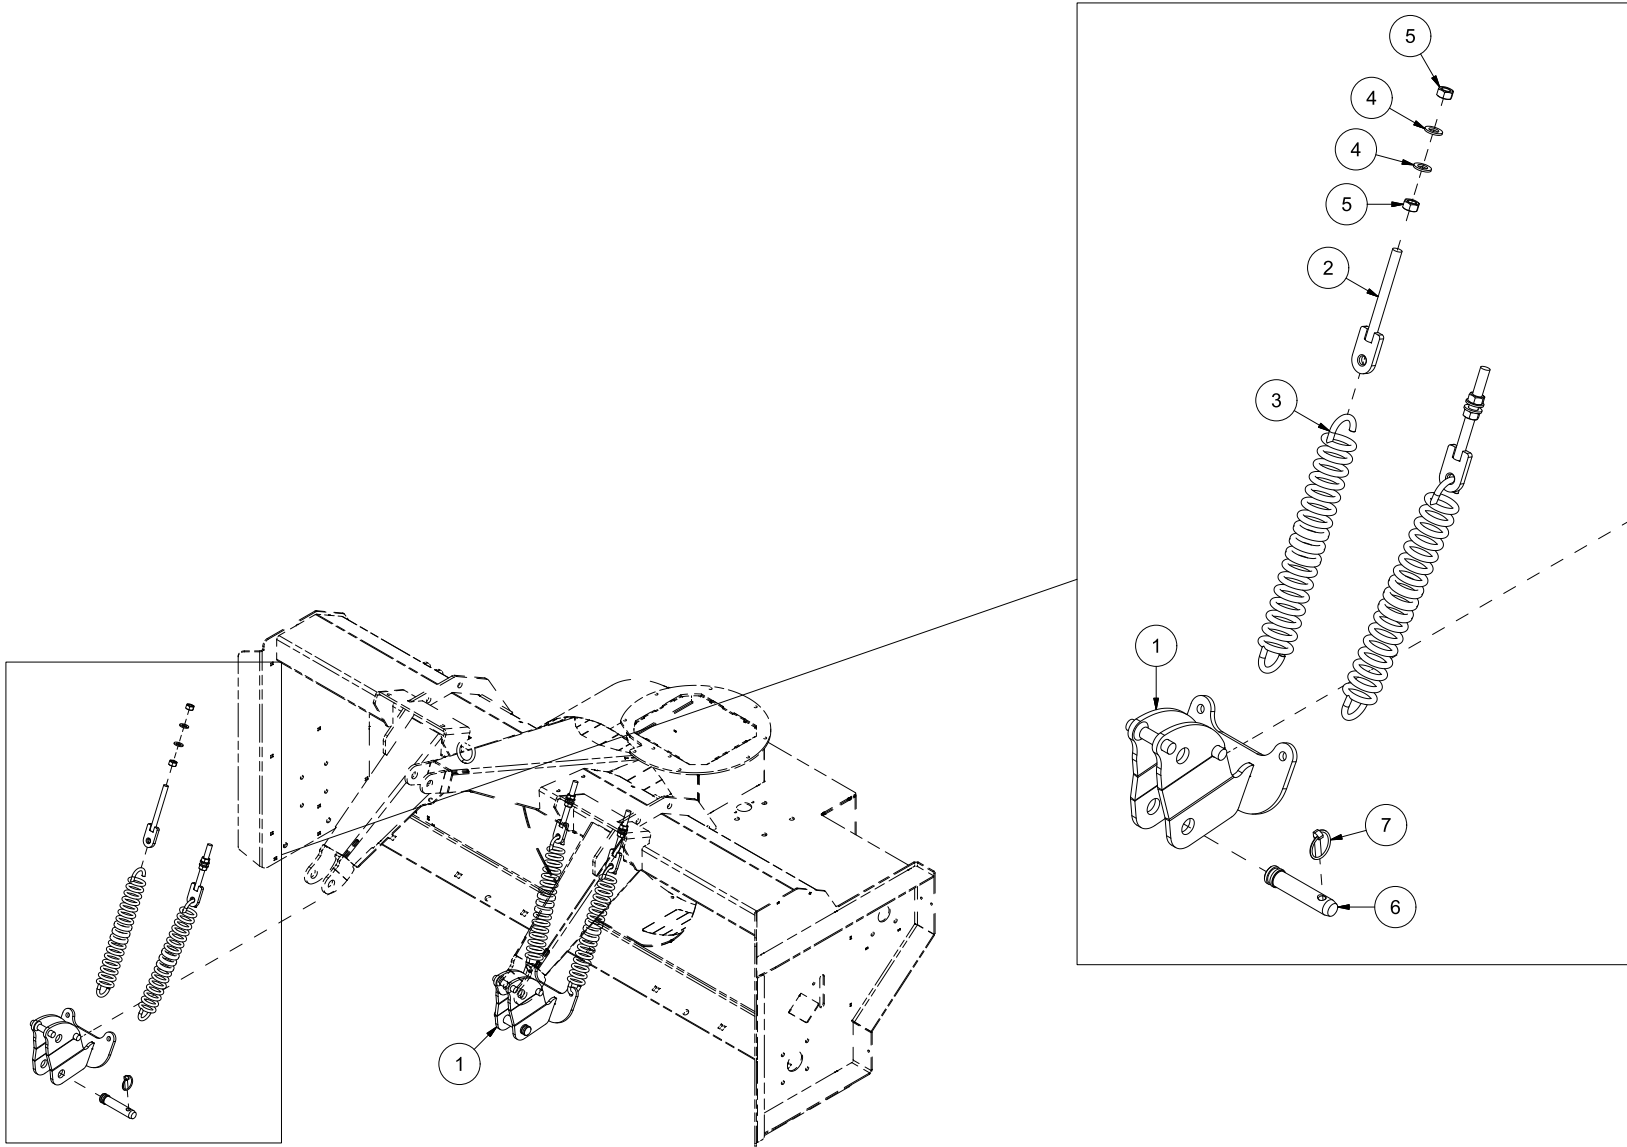

Pos	Ant	Artikkelnr	Beskrivelse
1	2	1252065	Brakett for fjærtløser
2	4	1252073	Strammeskruer
3	4	1252136	Fjær for fjærtløser
4	8	2531078	Underlagsskive M16 EIZn DIN 125
5	8	2481613	Sekskantmutter M16 EIZn DIN 934
6	2	2551730	Trekkarmsbolt kat. 2 Ø28x95
7	2	2556142	Orepinne Ø10x40