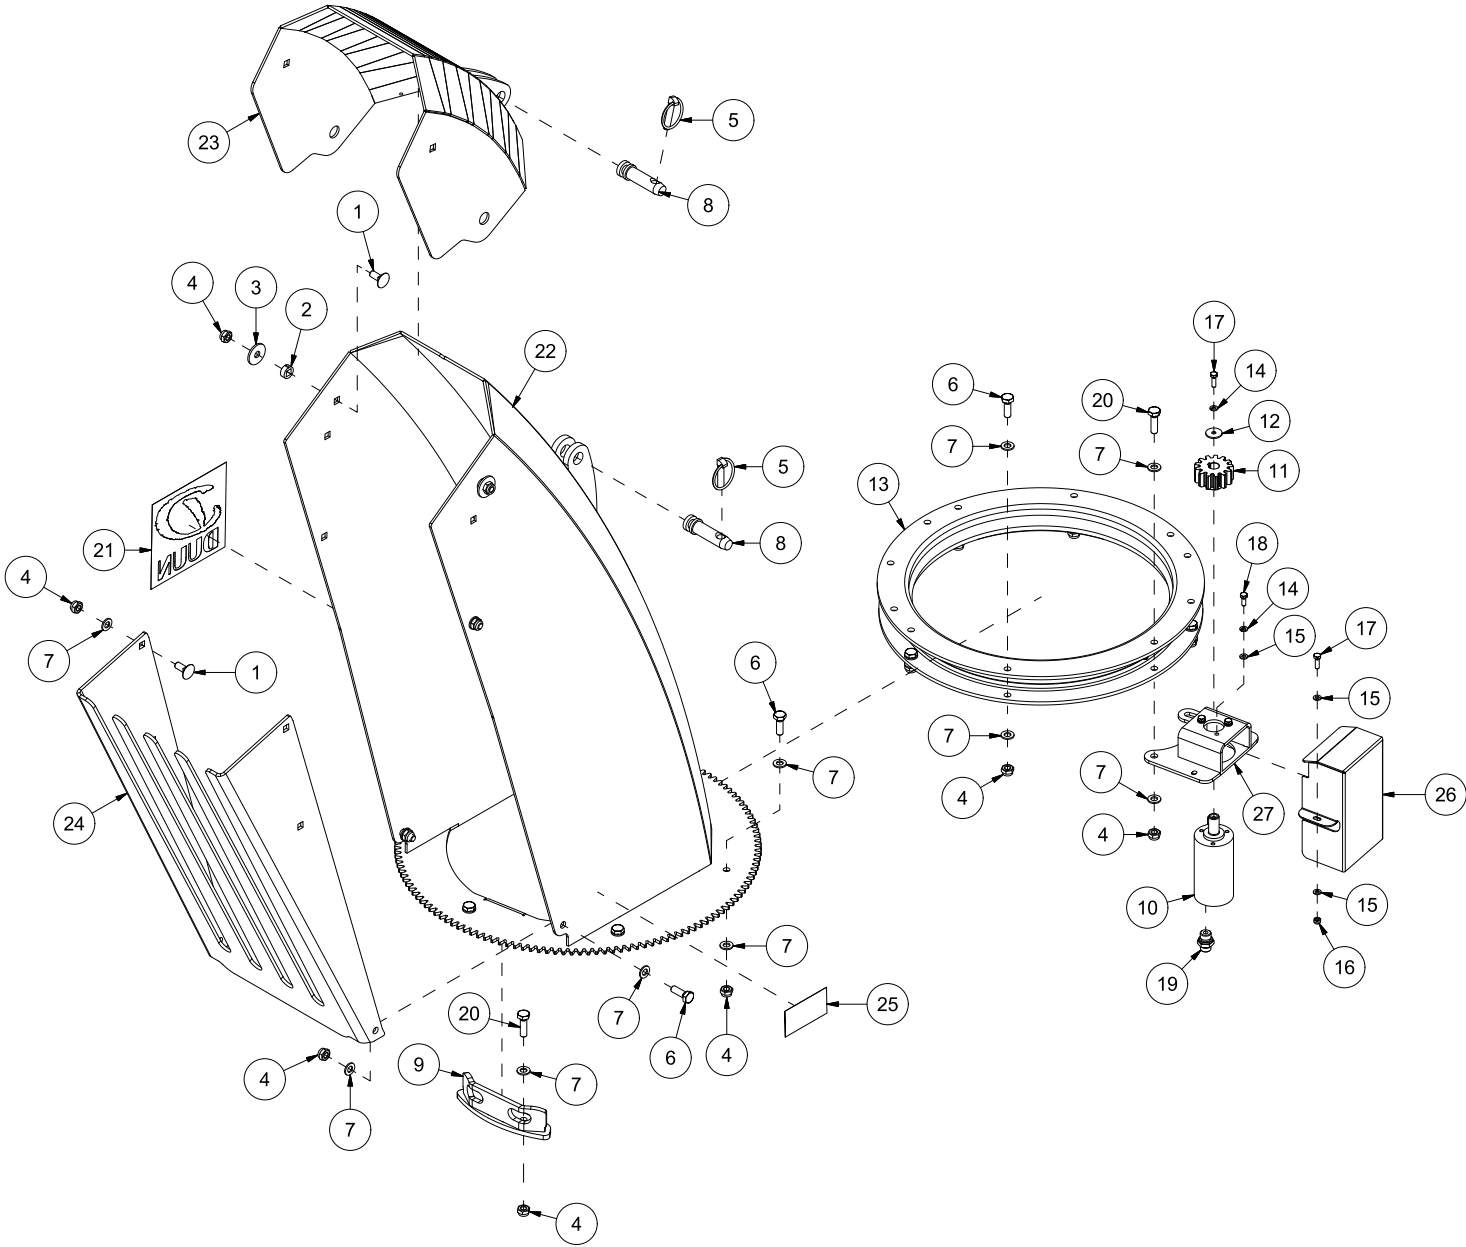

Pos	Ant	Artikkelnr	Beskrivelse
1	4	2344330	Låseskrue M10x25 EIZn 8.8 DIN 603
2	2	1252039	Opplagringsskive
3	2	2533065	Karosseriskive ø11/35x3
4	22	2483610	Lockingmutter M10 EIZn DIN 985
5	2	2556142	Orepinne Ø10x40
6	14	2422299	Sekskantskrue M10x30 EIZn 8.8 DIN 933
7	36	2531060	Underlagsskive M10 EIZn DIN 125
8	2	2526317	Bolt Ø19,8x45
9	1	1251152	Stopper mot skrog
10	1	2955505	Hydraulikkmotor 31,8 ccm
11	1	2964105	Tannhjul modul 4
12	1	1251198	Skive for tannhjul
13	1	1251136	Kulesvingkrans Ø500
14	4	2538039	Fjærskive M6 A4 DIN 127
15	7	2537036	Underlagsskive M6 A4 DIN 125
16	2	2483808	Lockinmutter M6 A4 DIN 985
17	3	2426205	Sekskantskrue M6x20 A4 DIN933
18	3	2426200	Sekskantskrue M6x16 A4 DIN 933
19	2	2957759	Ansatsnippel GEK BSP 3/8" L10 ED
20	4	2422301	Sekskantskrue M10x35 EIZn 8.8 DIN 933
21	1	2935150	Klebmerke Duun 160x160
22	1	1252035	Utkastertut 80 cm
23	1	1252032	Utløpsklaff 80 cm
24	1	1252044	Rist
25	2	2935088	Klebmerke 90x48 Klemfare hånd
26	1	12512006	Lokk o/hydraulikkmotor
27	1	12512015	Brakett f/oljemotor