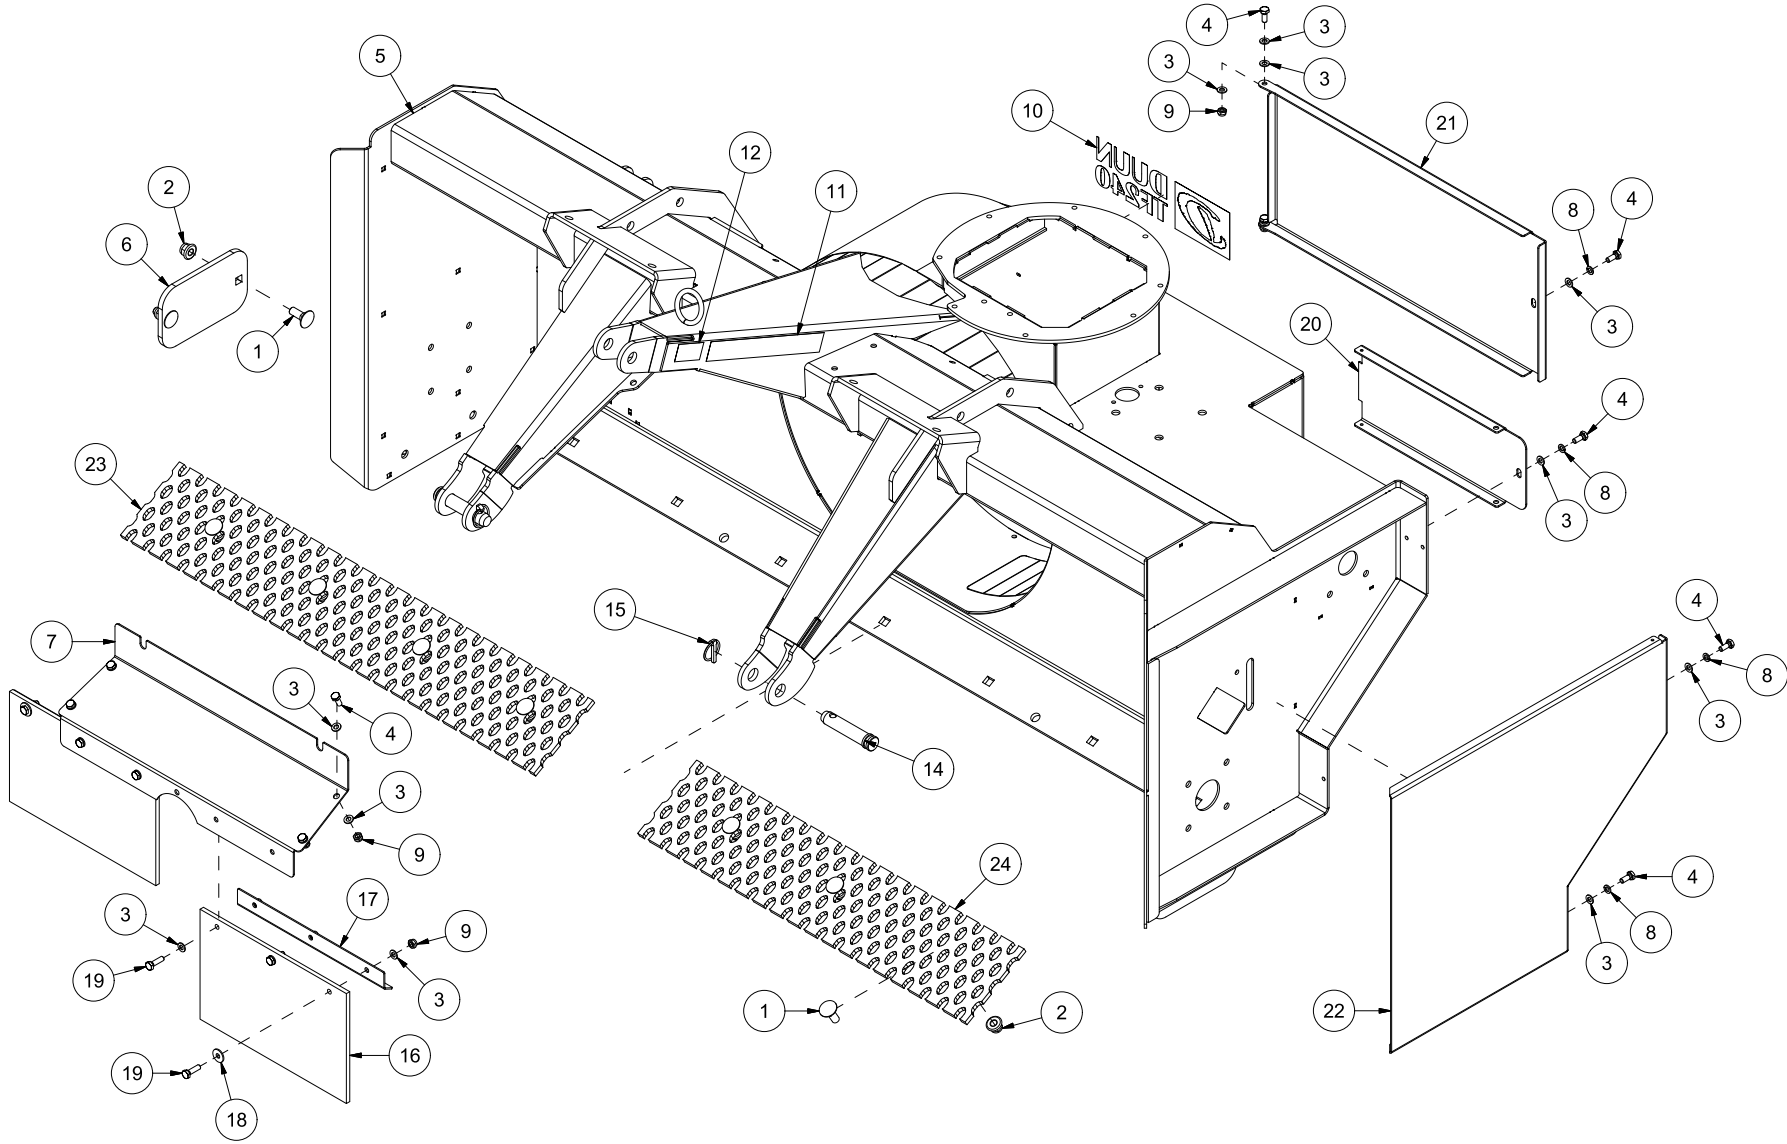

TF240 Reseveredelskatalog

Serienummer: f.o.m. 140033 | t.o.m. 140082

INNHALDSFORTEGNELSE	2
25238001 SKROG OG DEKSLER	4
25238002 UTKASTERVIFTE.....	6
25238003 INNMATERSKRUE	8
25238004 UTKASTERTUT.....	10
25238005 NEDBREKSKLAFF	12
25238006 SYLINDER UTKASTERTUT	14
25238007 STAG UTKASTERTUT.....	16
25238008 GIRBOKS OG KJEDER	18
25238009 GLIDESKO.....	20
25238010 KANTSKJÆR HØYRE SIDE.....	22
25238011 SNØSAMLER VENSTRE SIDE	24
25238012 SLITESTÅL KANTSKJÆR	26
25238013 FJÆRUTLØSER.....	28
25238014 HJUL	30